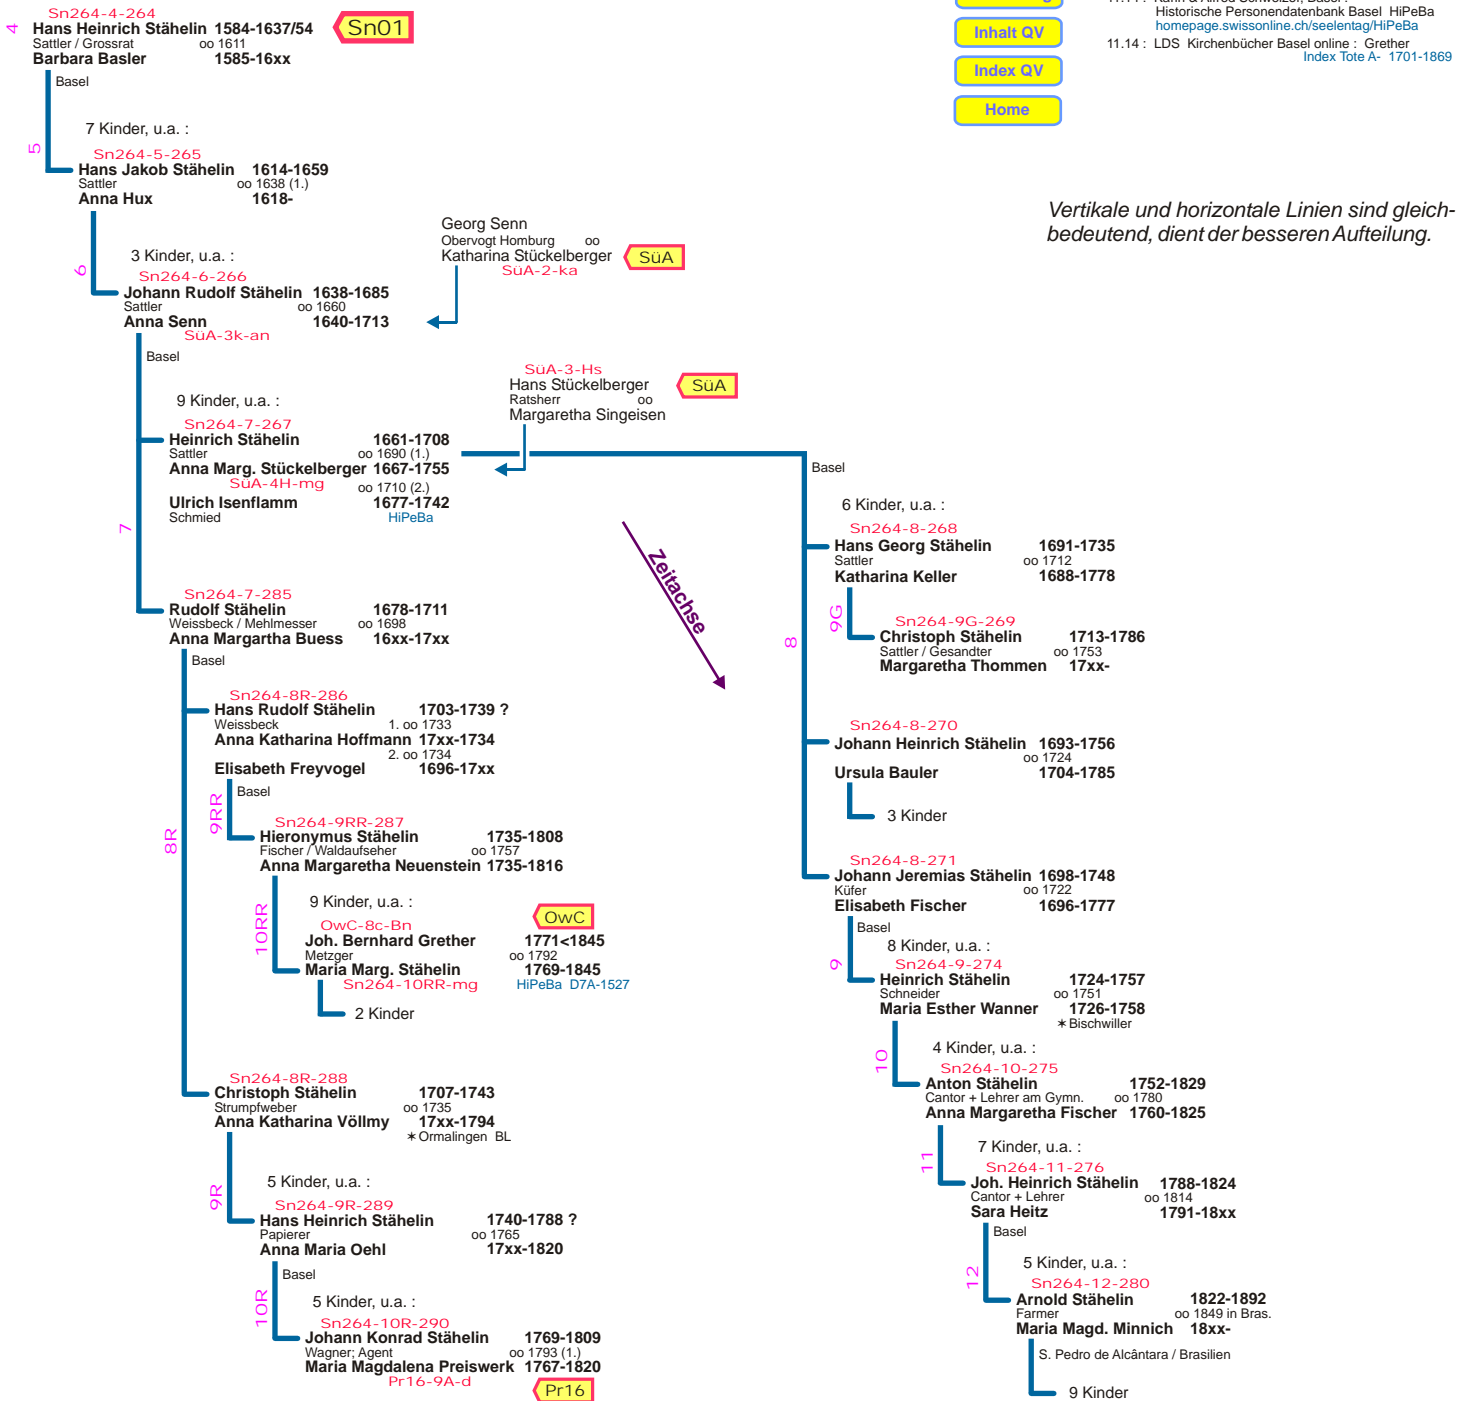

Auszug Stamm Stehelin / Stähelin  
Ast Hans Heinrich Stähelin oo Barbara Basler

# Sn264<sub>f</sub>

zurück per  
Browser

Gliederung

Inhalt QV

Index QV

Home

Erkenntnisstand 7.11.14 abs

1.02 : Familiengeschichte Stähelin, Basel 2000

1.02 : Quellen Querverbindungen : siehe Herkunft

11.14 : Karin & Alfred Schweizer, Basel :

Historische Personendatenbank Basel HiPeBa

homepage.swissonline.ch/seelentag/HiPeBa

11.14 : LDS Kirchenbücher Basel online : Grether

Index Tote A- 1701-1869

Vertikale und horizontale Linien sind gleich-  
bedeutend, dient der besseren Aufteilung.