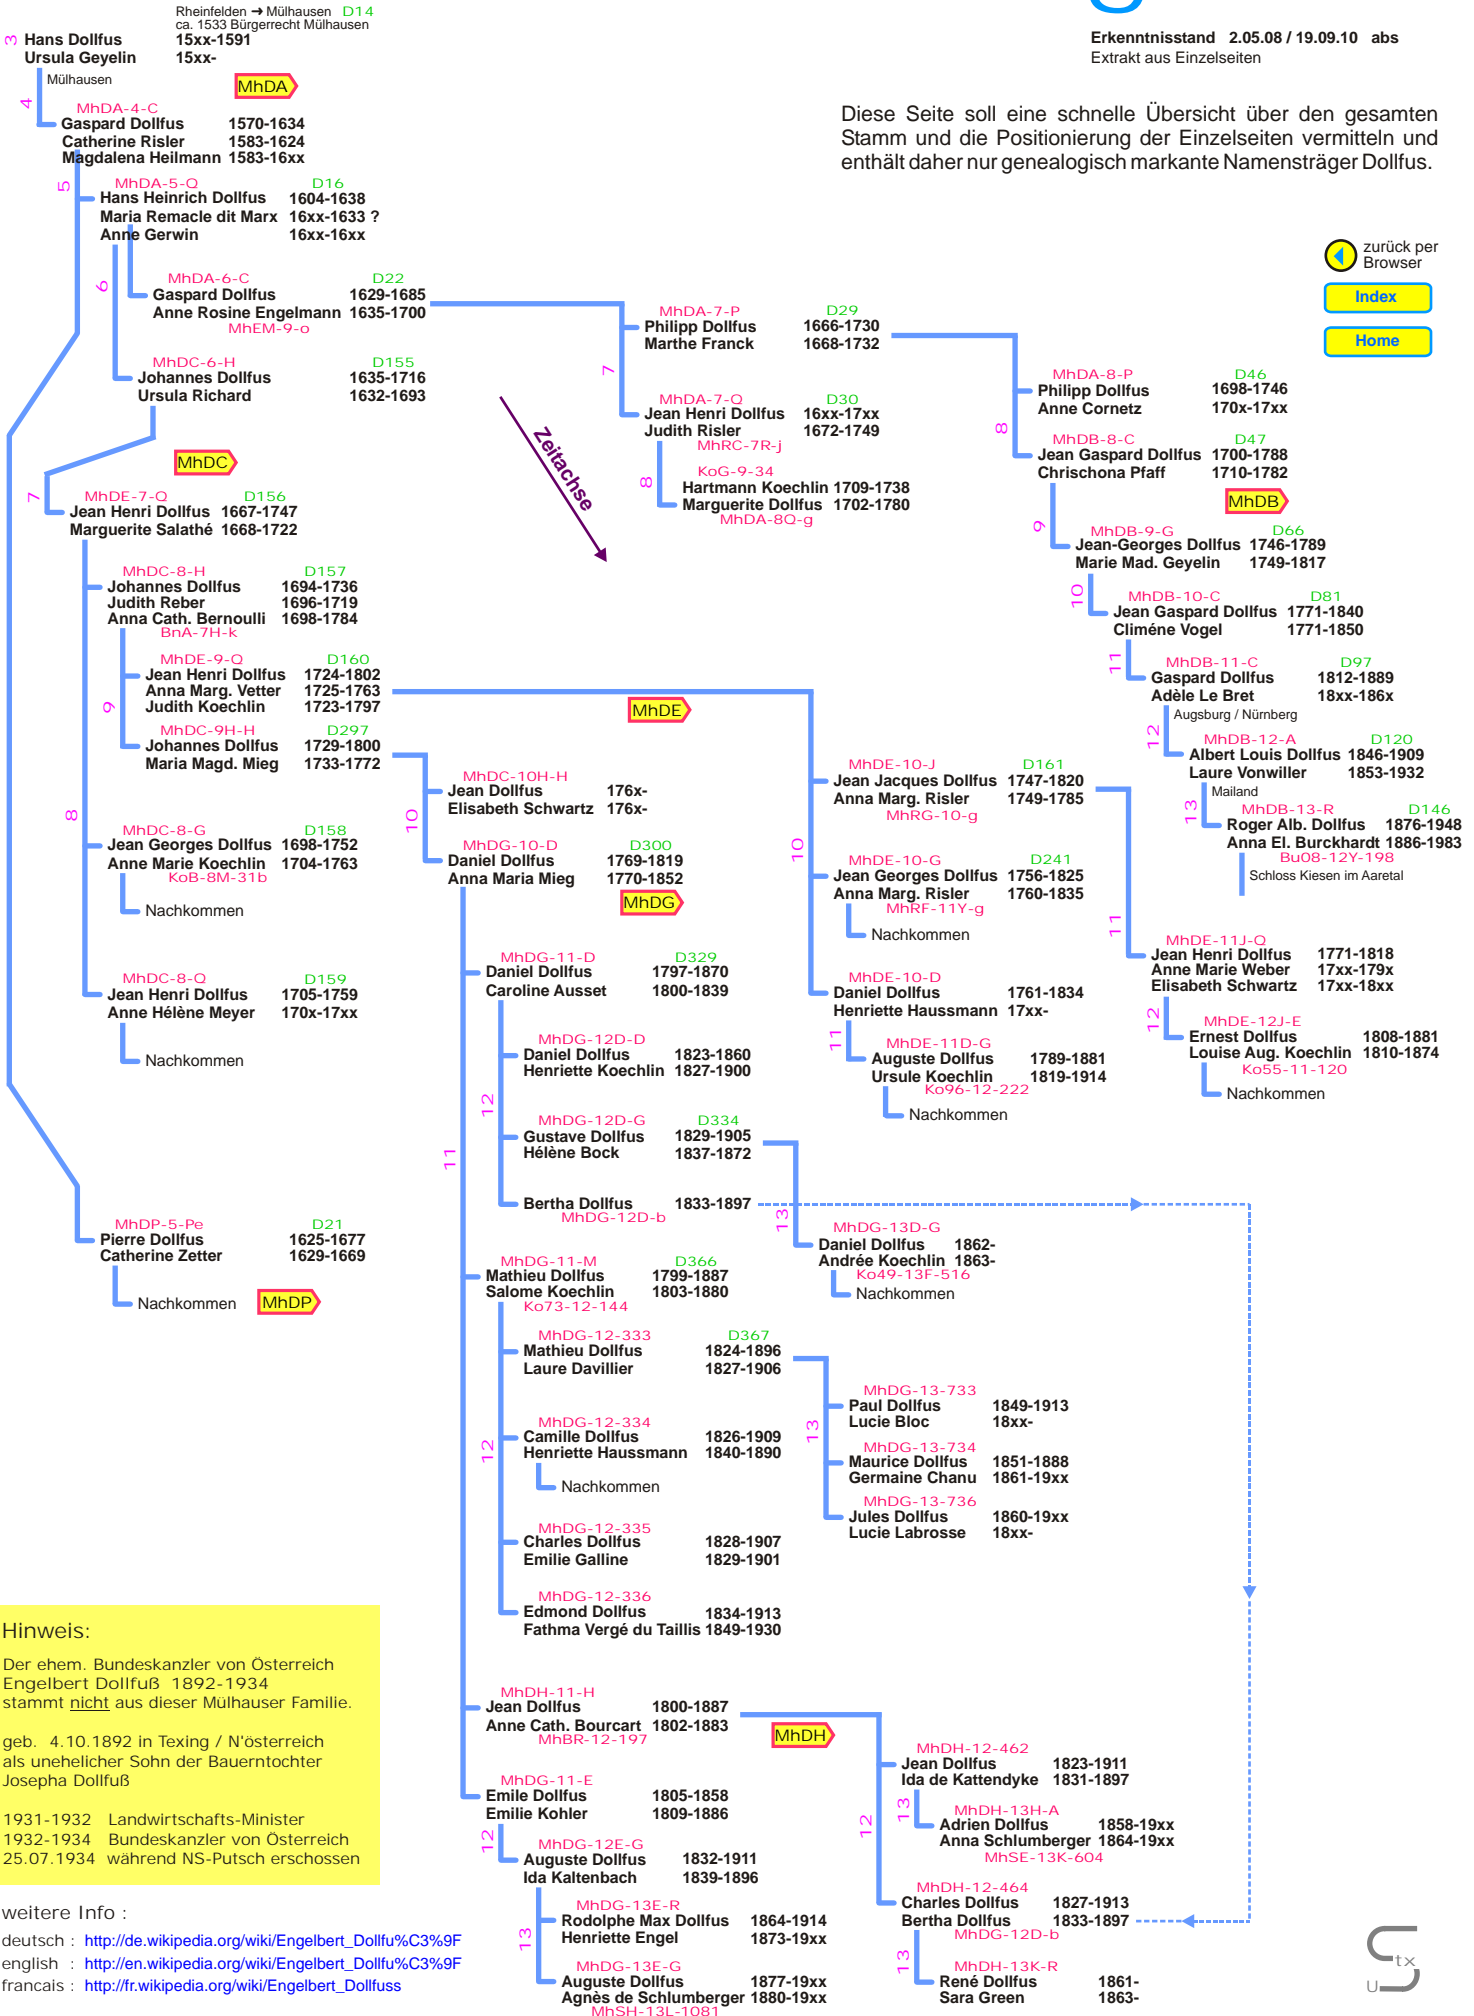

Gliederung Stamm Dollfus in / aus Mülhausen

Erkenntnisstand 2.05.08 / 19.09.10 abs
Extrakt aus Einzelseiten

Diese Seite soll eine schnelle Übersicht über den gesamten Stamm und die Positionierung der Einzelseiten vermitteln und enthält daher nur genealogisch markante Namensträger Dollfus.

zurück per
Browser

[Index](#)

[Home](#)

Hinweis:

Der ehem. Bundeskanzler von Österreich Engelbert Dollfuß 1892-1934 stammt nicht aus dieser Mülhauser Familie.

geb. 4.10.1892 in Texing / N'österreich als unehelicher Sohn der Bauerntochter Josepha Dollfuß

1931-1932 Landwirtschafts-Minister
1932-1934 Bundeskanzler von Österreich
25.07.1934 während NS-Putsch erschossen

weitere Info :

- deutsch : http://de.wikipedia.org/wiki/Engelbert_Dollfu%C3%9F
- english : http://en.wikipedia.org/wiki/Engelbert_Dollfu%C3%9F
- francais : http://fr.wikipedia.org/wiki/Engelbert_Dollfuss